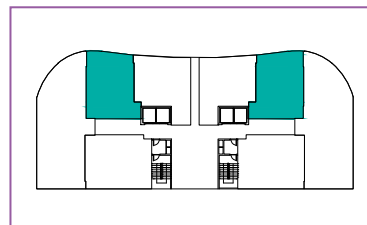

2+1 TİP-A

Bahçe dubleks daire

Bulunduğu bloklar: A/B/C/D

Bulunduğu katlar: ZEMİN/1.BODRUM

Net m²: 115,89 m²

Tahsisli Bahçe: 33,04 m²

Brüt m²: 204,43 m²

(C BLOK Referans alınmıştır)

NET ALANLAR

ALT KAT	
Salon:	36,35 m ²
Mutfak:	12,07 m ²
WC:	3,58 m ²
Balkon 1:	8,18 m ²

ÜST KAT	
Antre-Hol:	5,96 m ²
Ebv. Yatak Odası:	16,43 m ²
Ebv Banyo:	3,84 m ²
Yatak Odası :	16,54 m ²
Banyo:	4,76 m ²
Balkon 2:	8,18 m ²

DAİRE KESİTİ

DAİRE PLANI

VAZİYET PLANI