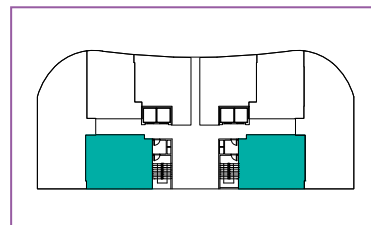

## Bahçe dubleks daire

Bulunduđu bloklar: B/C/D

Bulunduđu katlar: ZEMİN/1. BODRUM

Net m<sup>2</sup>: 122,73 m<sup>2</sup>

Tahsisli Bahçe: 12,92 m<sup>2</sup>

Brüt m<sup>2</sup>: 197,93 m<sup>2</sup>

(C BLOK Referans alınmıştır)

### NET ALANLAR

ALT KAT	
Antre-Hol 1:	11,54 m <sup>2</sup>
Salon:	28,11 m <sup>2</sup>
Mutfak:	9,62 m <sup>2</sup>
Yatak Odası 1:	10,03 m <sup>2</sup>
Banyo 1:	4,29 m <sup>2</sup>

ÜST KAT	
Antre-Hol 2:	8,41 m <sup>2</sup>
Ebv. Yatak Odası:	22,03 m <sup>2</sup>
Ebv Banyo:	4,38 m <sup>2</sup>
Yatak Odası 2:	10,00 m <sup>2</sup>
Yatak Odası 3:	10,03 m <sup>2</sup>
Banyo 2:	4,29 m <sup>2</sup>

### DAİRE PLANI